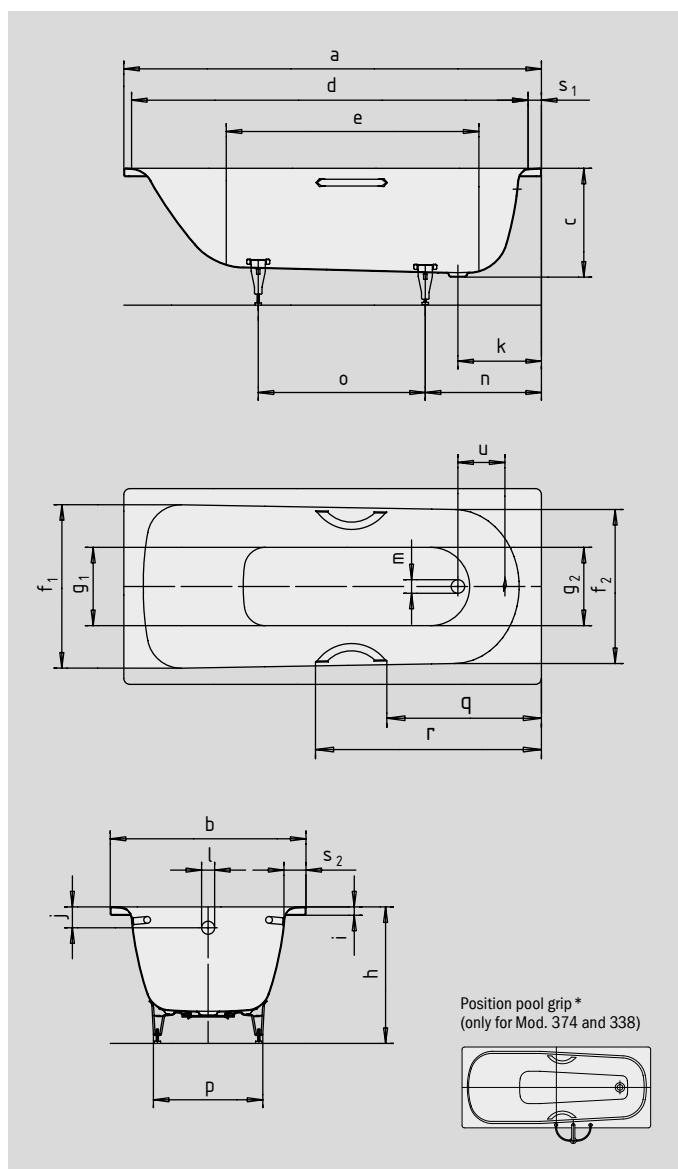

Similar illustration

Model No.	360-1/330	361-1/331	362-1/332	363-1/335	371-1/334	372-1/333	373-1/336	374*/338*	375-1/337
External length	a	1400	1500	1600	1700	1700	1600	1700	1800 mm
External width	b	700	700	700	700	730	750	750	800 mm
Depth	c	410	410	410	410	410	410	430	430 mm
Internal length (top)	d	1230	1330	1430	1530	1530	1430	1530	1630 mm
Internal length (bottom)	e	850	950	1050	1150	1150	1050	1150	1250 mm
Internal width (top)	f ₁ ; f ₂	550; 530	550; 530	550; 530	550; 530	550; 530	600; 580	600; 580	630; 560
Internal width (bottom)	g ₁ ; g ₂	390; 350	390; 350	390; 350	390; 350	390; 350	440; 400	440; 400	430; 380
Height with feet	h	545-560	545-560	545-560	545-560	545-560	545-560	545-560	555-560 mm
Height of rim	i	32	32	32	32	32	32	32	32 mm
Distance top edge to centre of overflow hole	j	63	63	63	63	63	63	63	70 mm
Distance bath edge to centre of drain hole	k	310	320	310	310	310	310	310	285 mm
Diameter of overflow hole	l	52	52	52	52	52	52	52	52 mm
Diameter of drain hole	m	52	52	52	52	52	52	52	52 mm
Distance foot end of bath edge to centre of foot	n	455	445	450	450	450	445	445	470 mm
Distance between the feet	o	445	555	600	740	740	640	750	830 mm
Max. width of feet	p	380	380	380	380	370	430	430	480 mm
Distance bath edge (foot end) to where grip/handle starts	q	484,5	534,5	584,5	634,5	634,5	584,5	634,5	684,5 mm
Distance bath edge (foot end) to where grip/handle ends	r	758,5	808,5	858,5	908,5	908,5	858,5	908,5	958,5 mm
Width of rim (foot end; lengthwise)	s ₁ ; s ₂	70; 75	70; 75	70; 75	70; 75	85; 90	70; 75	70; 75	60; 55
Distance between centre holes	u	212	222	212	212	212	218	218	221
Water volume** in litres		67	82	93	111	111	107	123	145
Weight of the enamelled bath in kg		40	40	47	48	49	47	50	55
Anti-slip		∅ 288	∅ 288	∅ 288	∅ 288	∅ 288	∅ 288	∅ 288	∅ 288 mm
Full anti-slip		600 x 220	600 x 220	600 x 220	850 x 240	850 x 240	600 x 220	900 x 300	600 x 220